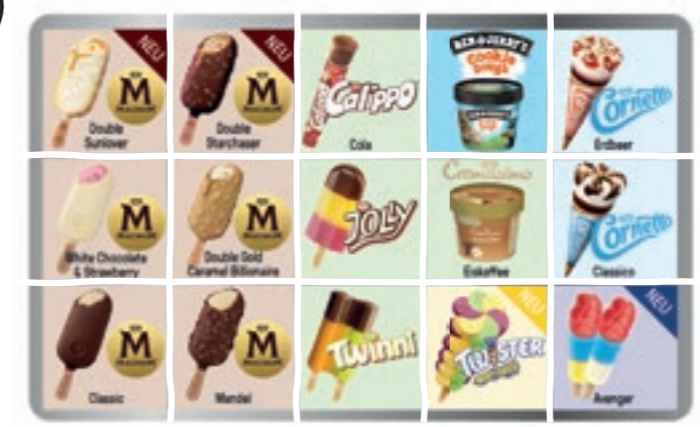

VEGANE VIELFALT 2023

... MEHR ALS EIN TREND

DAS PERFEKTE SORTIMENT

MEDIA POWER 2023

TOP MEDIA INVESTOR – WIR INVESTIEREN IN UNSERE MARKEN WIE KEINE ANDERE EISMARKE IN ÖSTERREICH!

MEDIALE UNTERSTÜTZUNG AUF ALLEN KANÄLEN FÜR IHR SORTIMENT

Q1 - 2023			Q2 - 2023			Q3 - 2023			Q4 - 2023		
JAN	FEB	MRZ	APR	MAI	JUN	JUL	AUG	SEP	OKT	NOV	DEZ

Änderungen vorbehalten - Medienplan nicht final