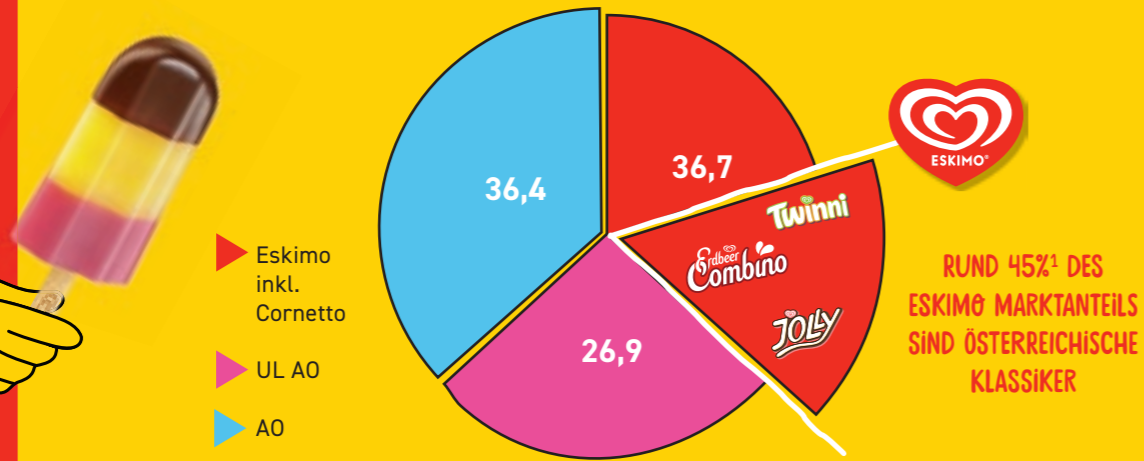

ES WIRD ZEIT UNSERE ESKIMO KLASSIKER WIEDER ZU ZELEBRIEREN!

ÖSTERREICHISCHE KLASSIKER SIND DAS HERZSTÜCK