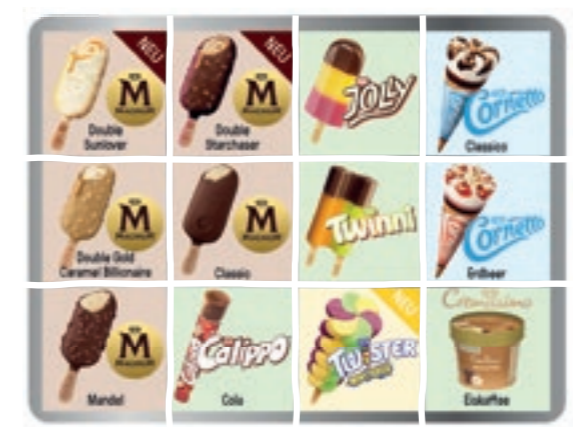

VEGANE VIELFALT 2023

... MEHR ALS EIN TREND

DAS PERFEKTE SORTIMENT

MEDIA POWER 2023

TOP MEDIA INVESTOR – WIR INVESTIEREN IN UNSERE MARKEN WIE KEINE ANDERE EISMARKE IN ÖSTERREICH!

MEDIALE UNTERSTÜTZUNG AUF ALLEN KANÄLEN FÜR IHR SORTIMENT

Q1 - 2023			Q2 - 2023			Q3 - 2023			Q4 - 2023		
JAN	FEB	MRZ	APR	MAI	JUN	JUL	AUG	SEP	OKT	NOV	DEZ

Änderungen vorbehalten - Medienplan nicht final